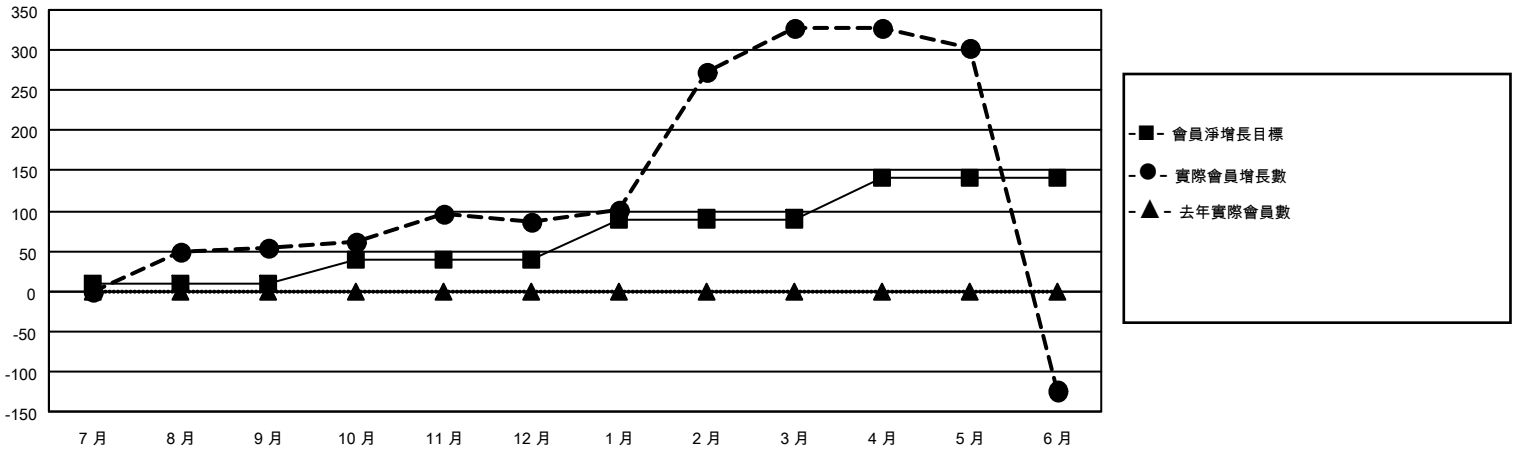

MONTHLY MEMBERSHIP PROGRESS REPORT

地點 REP OF CHINA

District 300D 5

Results as of: 6/30/2022

分會			
成果 2021-2022			
季	新分會目標	新會	會員流失的分會
7月/8月/9月	0	0	0
10月/11月/12月	2	2	3
1月/2月/3月	4	1	0
4月/5月/6月	4	0	1

位會員@每位須繳			
成果 2021-2022			
季	會員淨增長目標	實際會員增長數	實際退會會員 (包括轉會)
7月/8月/9月	10	106	37
10月/11月/12月	30	324	130
1月/2月/3月	50	377	93
4月/5月/6月	50	109	548

目標與實際新會累積

目標和實際會員累積

已取消的分會: 4 放棄的會員 過世 6 分會已取消 143 其他 659 總計 808	40 CLUBS OF 61 增添1位或以上的 新會員 點擊這裡取得累計會員數據	性別分佈 男 1,455 (67.71%) 女 693 (32.25%) NON BINARY 0 (0.00%) PREFER NOT TO ANSWER 1 (0.05%) 總計家庭單位會員數 733 支付減半會費的家庭會員 495
--	--	---