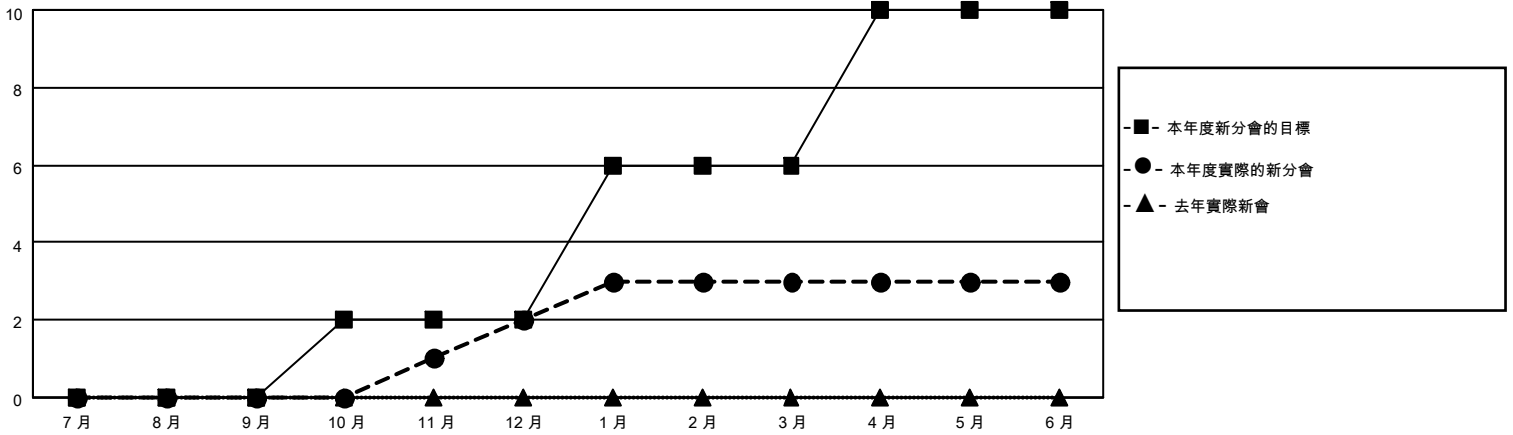

MONTHLY MEMBERSHIP PROGRESS REPORT

地點 REP OF CHINA

District 300D 5

Results as of: 6/30/2022

分會			
成果 2021-2022			
季	新分會目標	新會	會員流失的分會
7月/8月/9月	0	0	0
10月/11月/12月	2	2	3
1月/2月/3月	4	1	0
4月/5月/6月	4	0	1

位會員@每位須繳			
成果 2021-2022			
季	會員淨增長目標	實際會員增長數	實際退會會員 (包括轉會)
7月/8月/9月	10	106	37
10月/11月/12月	30	324	130
1月/2月/3月	50	377	93
4月/5月/6月	50	109	548

目標與實際新會累積